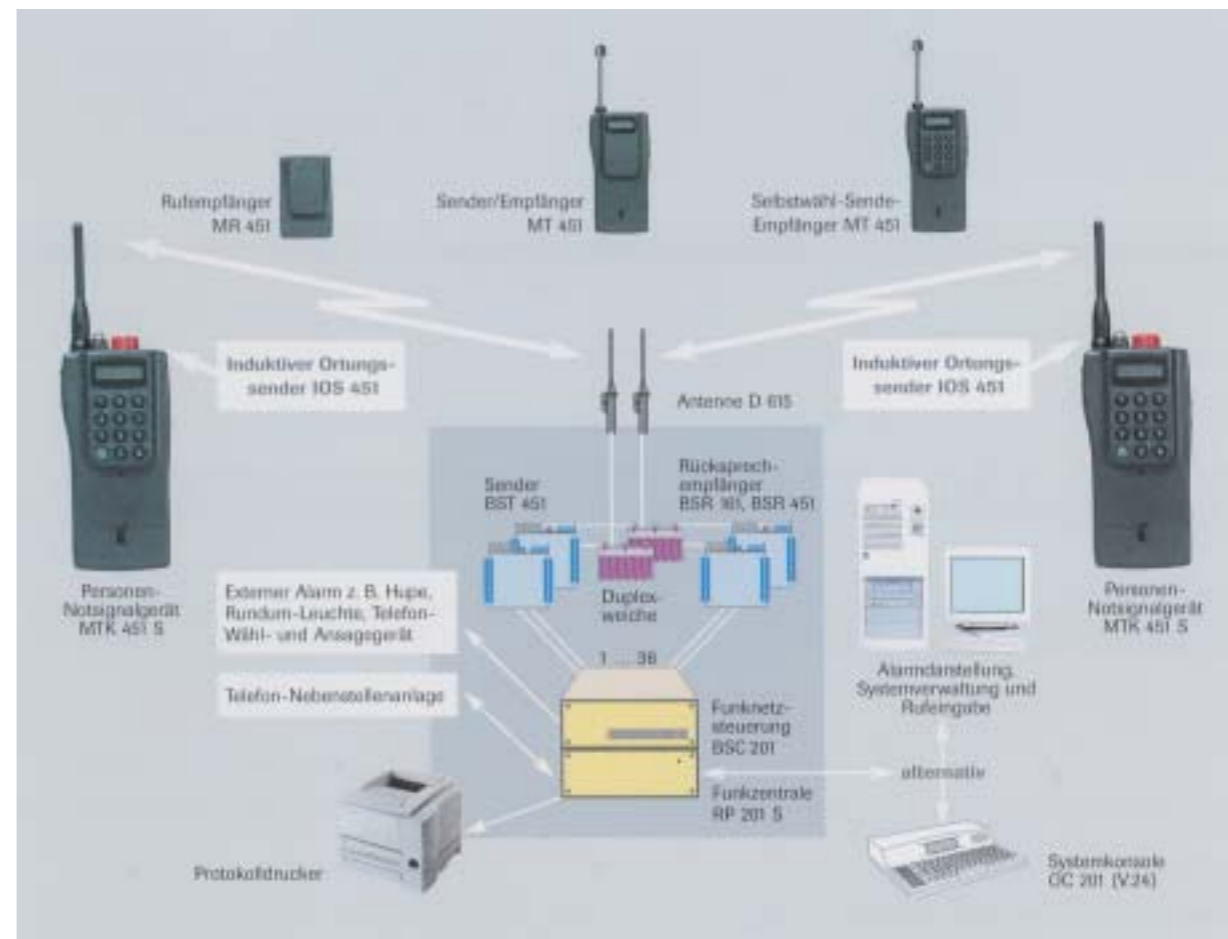

Systemkonfiguration

Allein arbeitende Personen müssen heute abgesichert sein

Das fordern die Berufsgenossenschaftlichen Regeln für Sicherheit und Gesundheit bei der Arbeit BGR 139 (bisherige ZH 1/217). Einem erhöhten Sicherheitsrisiko ausgesetzt sind beispielsweise Mitarbeiter

- bei Arbeiten in Kraftwerken, in Kläranlagen sowie auf Deponien,
- bei Kontrollgängen in ausgedehnten Anlagen oder Betrieben,
- bei Arbeiten in explosionsgefährdeten Bereichen,
- als Wachpersonal im Strafvollzug,
- als Pflegepersonal in der Psychiatrie,
- in Bereichen mit hohem Einbruch- oder Überfallsrisiko,
- allein an Maschinen.

Diesen Personen muss in einer kritischen Situation oder nach einem Unfall sofort Hilfe geleistet werden.

Funktionen auf einen Blick

Notsignalfunktionen

- Entsprechend der BG-Vorschrift ZH 1/217
- Alarmarten
  - Voralarm
  - Druckalarm
  - Lagealarm
  - Ruhealarm
  - Verlustalarm
  - Zeitalarm
- Reaktionszeiten und Gerätemeldungen für jede Alarmart einzeln parametrierbar
- Klartextanzeige der Alarmabläufe
- Automatische Alarmweiterleitung an andere Mobilgeräteträger
- Zyklische technische Überwachung (technischer Alarm)
- Automatische An- und Abmeldung

- Sicherheitstechnische Überprüfung der Sensorik und der Funkstrecke bei Inbetriebnahme
- Bis zu 9.999 Standortlokalisierungen möglich

Zusätzlich integriert ist die automatische Notrufweiterleitung (Klartext an andere Mobilgeräteträger) mit direkter Sprechmöglichkeit zum Verunglückten und zum Rettungspersonal.

Wächterkontrollfunktion

- Kontaktlos, bis zu 9.999 Kontrollpunkte

Secury-Notsignal mit Sprechfunk