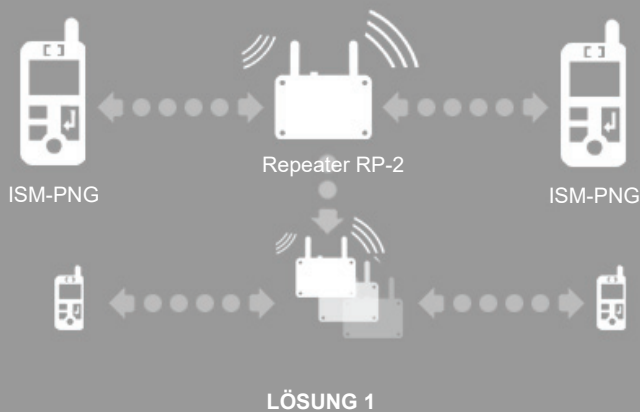

Drahtlose Sicherheit

Das Omnikon ISM 3000/PNA System findet seine Anwendung überall dort, wo Alleinarbeiter in nicht mit Handynetzen versorgten Gebieten arbeiten. Das System besteht aus einem ISM-PNG (Funk-Personennotsignalgerät), einem bis mehreren Repeatern und einem oder mehreren Alarmempfängern. Diese Alarmempfänger können sowohl ISM-PNG's als auch eine oder mehrere Signalisierungseinheiten sein. Durch den Einsatz von drahtloser Repeater-Technik ist es möglich, sehr große Areale zu versorgen.

ISM 3000/PNA ist gebührenfrei, anmeldfrei und sofort einsetzbar. Das System nutzt speziell den von der EU für Personennotrufe reservierten und störungsfreien Frequenzbereich von 869 MHz.

Das Funk-Notsignalgerät
mit Empfangsfunktion

ISM-PNG – die wichtigsten Merkmale auf einen Blick

- Vereint Notsignalgerät und Zentrale
- Gegenseitige Alarmierung, empfängt bis 255 verschiedene Sender
- Speichert die letzten 32 empfangenen Alarme
- Intuitive Menüführung
- Durch Einsatz der optionalen Zentrale PNZ-I3 auch Protokollierung möglich
- Minimaler Installationsaufwand durch Drahtlostechnik
- Druckalarmauslösung durch roten Knopf, Sturzalarmauslösung durch Lagesensor (optional)

Funktionsweise / Anwendungsbeispiele

Gegenseitige Alarmierung

Zum Einsatz kommen hier zwei oder mehrere ISM-PNG Notrufgeräte mit integriertem Lagesensor in Kombination mit einem oder mehreren Repeatern (RP-2) zur Reichweitenverlängerung. Die Anzahl der benötigten Repeater hängt von der Entfernung des zu übertragenden Signals und von den räumlichen Gegebenheiten ab.