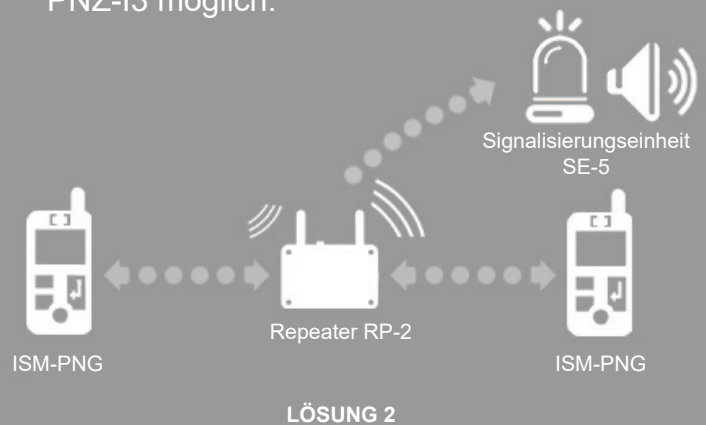

Drahtlose Sicherheit

Das Omnikon ISM 3000/PNA System findet seine Anwendung überall dort, wo Alleinarbeiter in nicht mit Handynetzen versorgten Gebieten arbeiten. Das System besteht aus einem ISM-PNG (Funk-Personennotsignalgerät), einem bis mehreren Repeatern und einem oder mehreren Alarmempfängern. Diese Alarmempfänger können sowohl ISM-PNG's als auch eine oder mehrere Signalisierungseinheiten sein. Durch den Einsatz von drahtloser Repeater-Technik ist es möglich, sehr große Areale zu versorgen.

ISM-PNG – die wichtigsten Merkmale auf einen Blick

- Vereint Notsignalgerät und Zentrale
- Gegenseitige Alarmierung, empfängt bis 255 verschiedene Sender
- Speichert die letzten 32 empfangenen Alarme
- Intuitive Menüführung
- Durch Einsatz der optionalen Zentrale PNZ-I3 auch Protokollierung möglich
- Minimaler Installationsaufwand durch Drahtlostechnik
- Druckalarmauslösung durch roten Knopf, Sturzalarmauslösung durch Lagesensor (optional)

Funktionsweise / Anwendungsbeispiele

Gegenseitige Alarmierung

Zum Einsatz kommen hier zwei oder mehrere ISM-PNG Notrufgeräte mit integriertem Lagesensor in Kombination mit einem oder mehreren Repeatern (RP-2) zur Reichweitenverlängerung. Die Anzahl der benötigten Repeater hängt von der Entfernung des zu übertragenden Signals und von den räumlichen Gegebenheiten ab.

Zentrale Alarmierung

Zusätzlich kommt hier noch eine Signalisierungseinheit zum Einsatz, die einen Alarmfall durch ein optisches und akustisches Signal anzeigt.

Beide hier gezeigte Lösungen können noch ergänzt werden durch sinnvolle Zusatzgeräte wie Funk-Alarmknopf, Funk-Zugtaster oder Funk-Drucktaster. Für Anwendungen, bei denen eine Protokollierung aller Abläufe gefordert wird, ist der Einsatz einer Zentrale PNZ-I3 möglich.